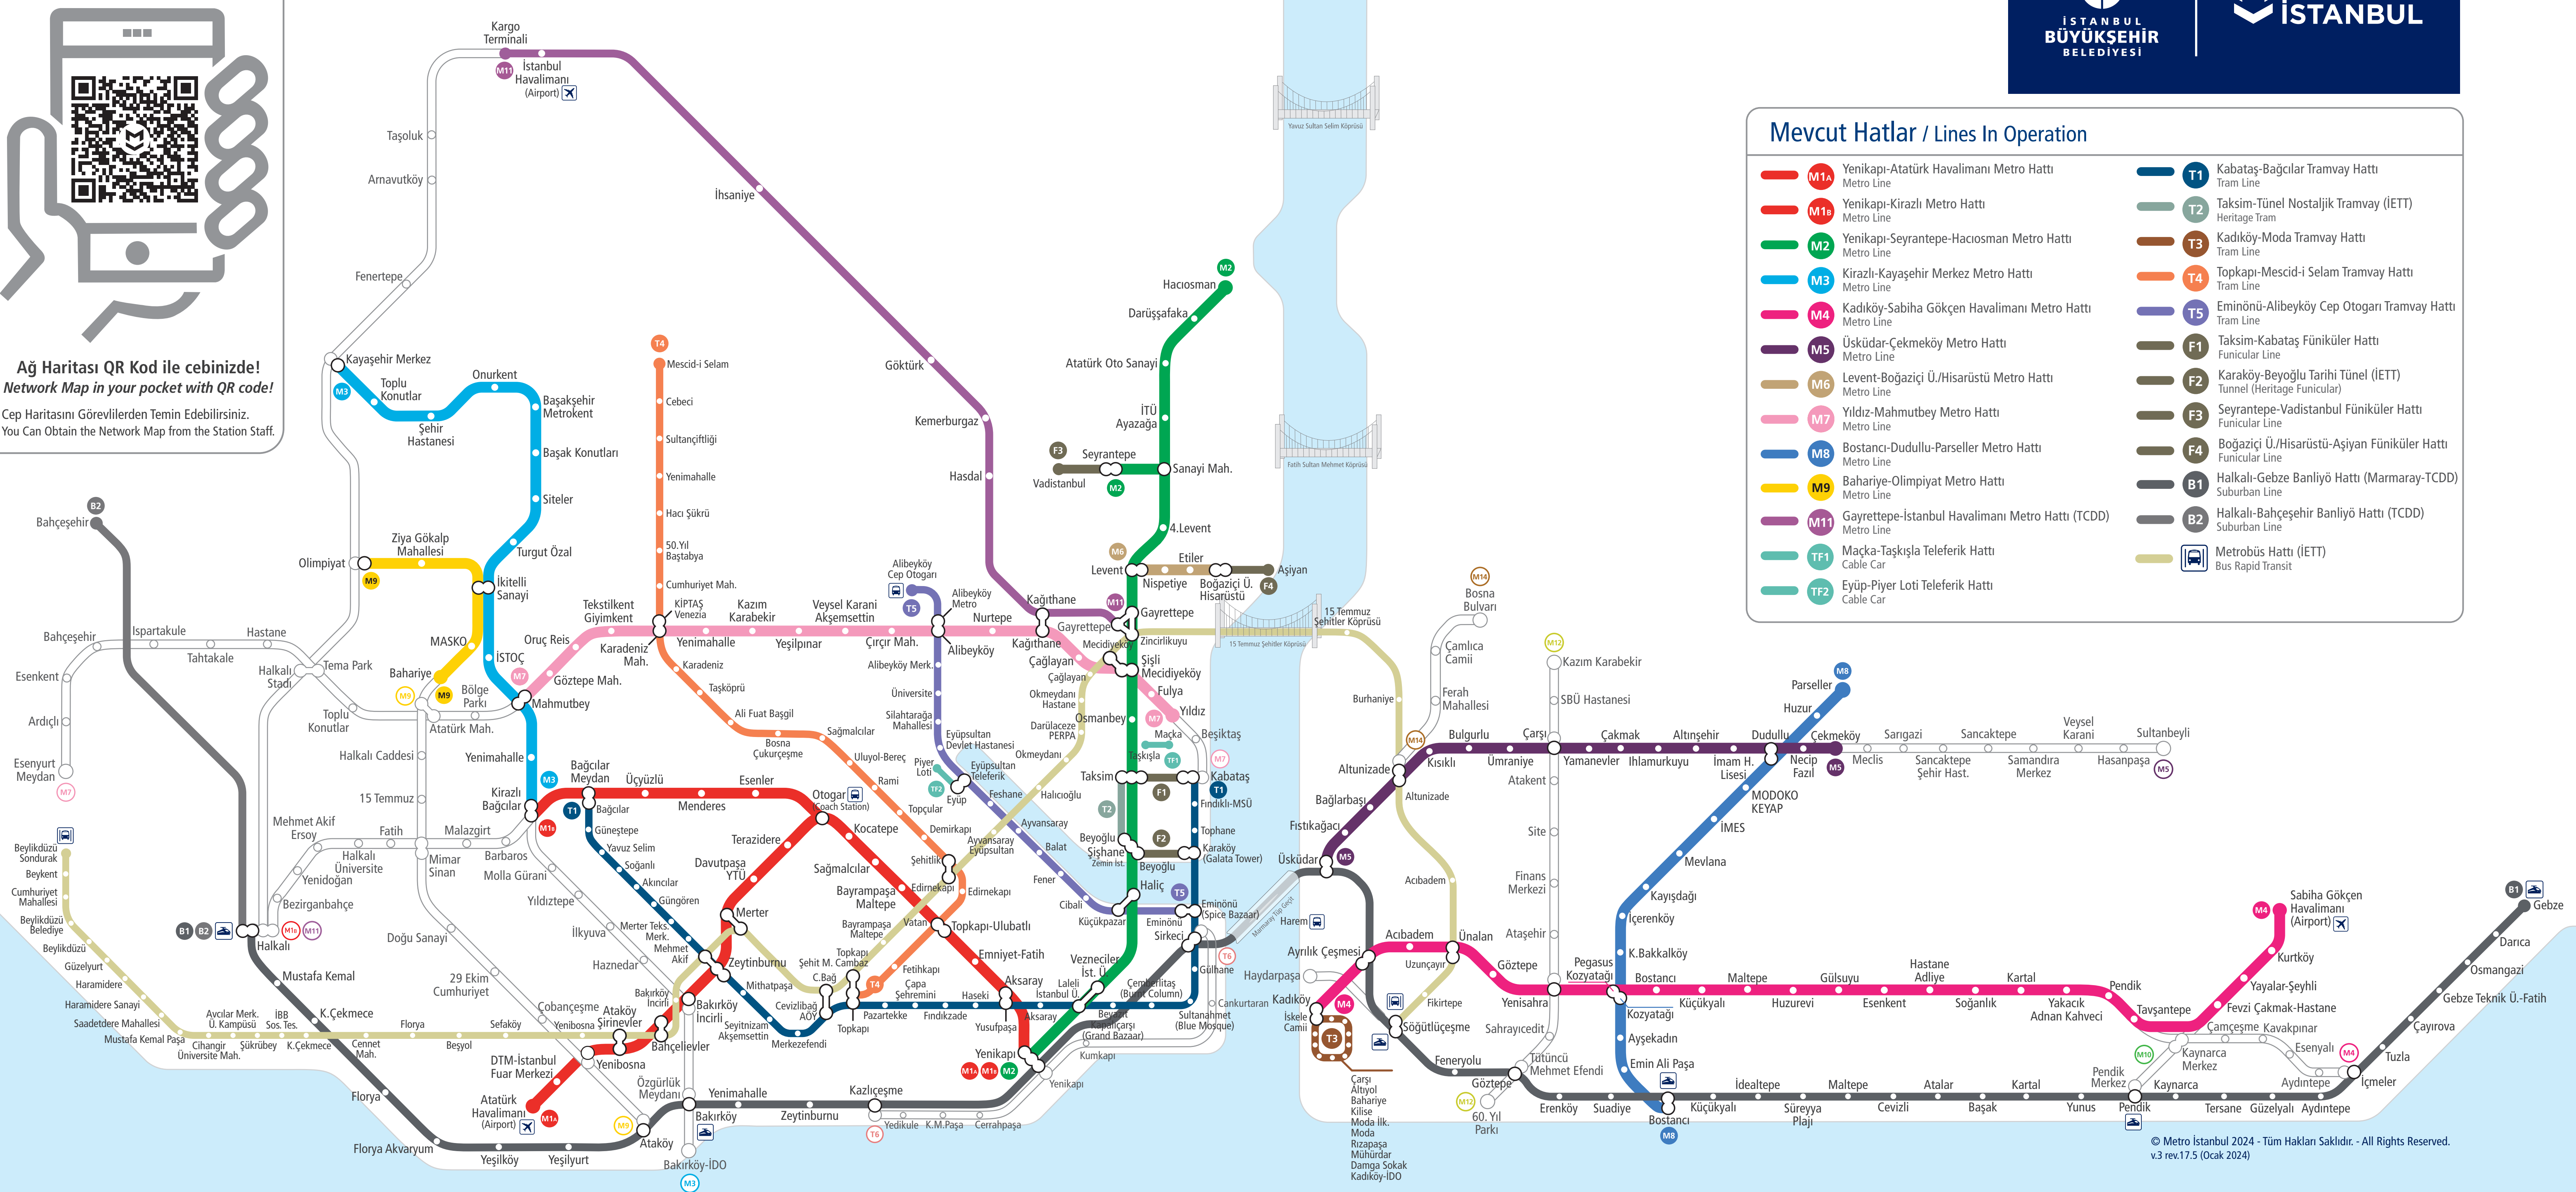

İstanbul Raylı Sistemler Ağ Haritası / Istanbul Railway Network Map

Ağ Haritası QR Kod ile cebinizde!
Network Map in your pocket with QR code!
Cep Haritasını Görevlilerden Temin Edebilirsiniz.
You Can Obtain the Network Map from the Station Staff.

Mevcut Hatlar / Lines In Operation	
M1A	Yenikapı-Atatürk Havalimanı Metro Hattı Metro Line
M1B	Yenikapı-Kirazlı Metro Hattı Metro Line
M2	Yenikapı-Seyrantepe-Hacıosman Metro Hattı Metro Line
M3	Kirazlı-Kayaşehir Merkez Metro Hattı Metro Line
M4	Kadıköy-Sabiha Gökçen Havalimanı Metro Hattı Metro Line
M5	Üsküdar-Çekmeköy Metro Hattı Metro Line
M6	Levent-Boğaziçi Ü./Hisarüstü Metro Hattı Metro Line
M7	Yıldız-Mahmutbey Metro Hattı Metro Line
M8	Bostancı-Dudullu-Parseller Metro Hattı Metro Line
M9	Bahariye-Olimpiyat Metro Hattı Metro Line
M11	Gayrettepe-İstanbul Havalimanı Metro Hattı (TCDD) Metro Line
TF1	Maçka-Taşköprü Teleferik Hattı Cable Car
TF2	Eyüp-Piyer Loti Teleferik Hattı Cable Car
T1	Kabataş-Bağcılar Tramvay Hattı Tram Line
T2	Taksim-Tünel Nostaljik Tramvay (İETT) Heritage Tram
T3	Kadıköy-Moda Tramvay Hattı Tram Line
T4	Topkapı-Mescid-i Selam Tramvay Hattı Tram Line
T5	Eminönü-Alibeyköy Cep Otogarı Tramvay Hattı Tram Line
F1	Taksim-Kabataş Füniküler Hattı Funicular Line
F2	Karaköy-Beyoğlu Tarihi Tünel (İETT) Tunnel (Heritage Funicular)
F3	Seyrantepe-Vadistanbul Füniküler Hattı Funicular Line
F4	Boğaziçi Ü./Hisarüstü-Aşıyan Füniküler Hattı Funicular Line
B1	Halkalı-Gebze Banliyö Hattı (Marmaray-TCDD) Suburban Line
B2	Halkalı-Bahçeşehir Banliyö Hattı (TCDD) Suburban Line
	Metrobüs Hattı (İETT) Bus Rapid Transit

Bilgilendirme / Information

İşletme saatleri ve yoğun saat sefer aralıklarını Metro İstanbul cep haritalarından, sefer tarifelerini istasyonlarda yer alan bilgilendirme panolarından ve web sitemizden öğrenebilirsiniz.
You can find about the operating hour and rush hour headways from Metro İstanbul pocket maps and find more information about timetables from our website and information boards at the stations.